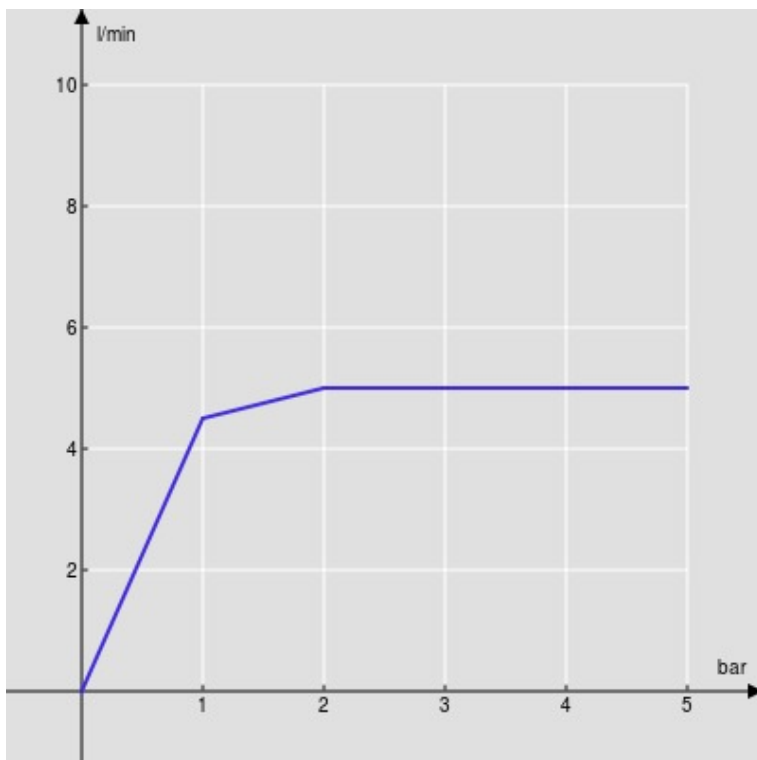

SPECIFICHE

Monocomando a bacinella

Moon drop PVD

Aeratore anticalcare M 18 x 1, portata 5 l/min

Bocca girevole

Scarico 1 1/4" push, flessibili inox ø 3/8"

Limitatore di energia con apertura in acqua fredda

Imballo: 56,5 x 29 x 7,1 cm / 0,011633 m³

DIAGRAMMA DI PORTATA: ACQUA CALDA/FREDDA

— Aeratore

DIAGRAMMA DI PORTATA: ACQUA MISCELATA

— Aeratore