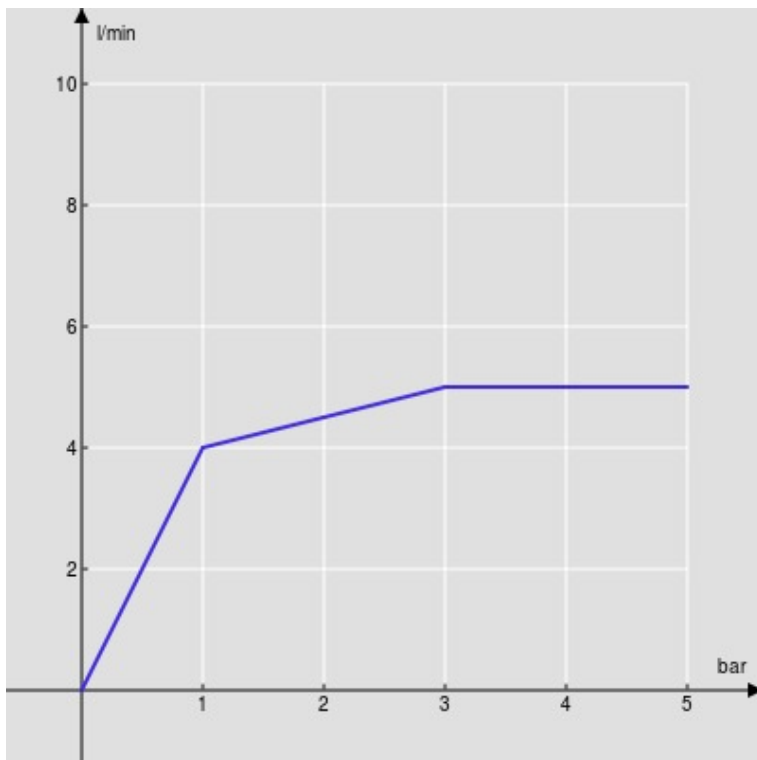

SPECIFICHE

Monocomando a bacinella

Moon drop PVD

Aeratore anticalcare M 18 x 1, portata 5 l/min

Bocca girevole

Scarico 1 1/4" push, flessibili inox ø 3/8"

Limitatore di energia con apertura in acqua fredda

Imballo: 56,5 x 29 x 7,1 cm / 0,011633 m³

DIAGRAMMA DI PORTATA: ACQUA CALDA/FREDDA

— Aeratore

DIAGRAMMA DI PORTATA: ACQUA MISCELATA

— Aeratore